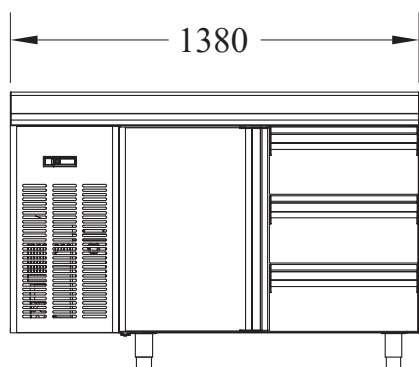

Technický list

Vlastnosti produktu

Stůl chladicí elektrický GN 1/1, 1x dveře, 1x 1/2 zásuvky, bez lemu, nerez 230V

Model	Sap kód	00003905
SCH 2D-1D2Z DH	Skupina artiklů	Stoly chladicí a mrazicí

Sap kód	00003905	Hmotnost netto [kg]	110.00
Šířka netto [mm]	1380	Příkon elektrický [kW]	0.320
Hloubka netto [mm]	700	Napájení	230 V / 1N - 50 Hz
Výška netto [mm]	850		

Technický list

Technický výkres

Stůl chladicí elektrický GN 1/1, 1x dveře, 1x 1/2 zásuvky, bez lemu, nerez 230V

Model	Sap kód	00003905
SCH 2D-1D2Z DH	Skupina artiklů	Stoly chladicí a mrazicí

Technický list

Technické parametry

Stůl chladicí elektrický GN 1/1, 1x dveře, 1x 1/2 zásuvky, bez lemu, nerez 230V

Model	Sap kód	00003905
SCH 2D-1D2Z DH	Skupina artiklů	Stoly chladicí a mrazicí

1. Sap kód:

00003905

8. Výška brutto [mm]:

900

2. Šířka netto [mm]:

1380

9. Hmotnost brutto [kg]:

130.00

3. Hloubka netto [mm]:

700

10. Příkon elektrický [kW]: