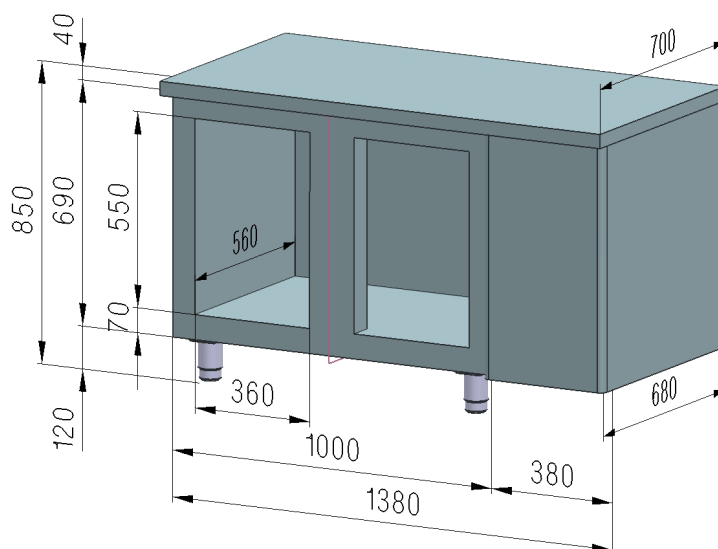

Technický list

Vlastnosti produktu

Stůl chladicí elektrický GN 1/1, 1x dveře, 1x 1/2 zásuvky, bez lemu, nerez 230V

Model	Sap kód	00003905
SCH 2D-1D2Z DH	Skupina artiklů	Stoly chladicí a mrazicí

Sap kód	00003905	Hmotnost netto [kg]	110.00
Šířka netto [mm]	1380	Příkon elektrický [kW]	0.320
Hloubka netto [mm]	700	Napájení	230 V / 1N - 50 Hz
Výška netto [mm]	850		

Technický list

Technický výkres

Stůl chladicí elektrický GN 1/1, 1x dveře, 1x 1/2 zásuvky, bez lemu, nerez 230V

Model	Sap kód	00003905
SCH 2D-1D2Z DH	Skupina artiklů	Stoly chladicí a mrazicí

Technický list

Technické parametry

Stůl chladicí elektrický GN 1/1, 1x dveře, 1x 1/2 zásuvky, bez lemu, nerez 230V

Model	Sap kód	00003905
SCH 2D-1D2Z DH	Skupina artiklů	Stoly chladicí a mrazicí

1. Sap kód:

00003905

8. Výška brutto [mm]:

900

2. Šířka netto [mm]:

1380

9. Hmotnost brutto [kg]:

130.00

3. Hloubka netto [mm]:

700

10. Příkon elektrický [kW]: