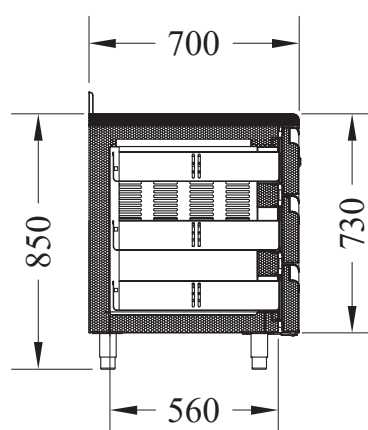

Technický list

Vlastnosti produktu

Stůl chladicí elektrický GN 1/1, 1x dveře, 1x 1/2 zásuvky, bez lemu, nerez 230V

Model	Sap kód	00003905
SCH 2D-1D2Z DH	Skupina artiklů	Stoly chladicí a mrazicí

Sap kód	00003905	Hmotnost netto [kg]	110.00
Šířka netto [mm]	1380	Příkon elektrický [kW]	0.320
Hloubka netto [mm]	700	Napájení	230 V / 1N - 50 Hz
Výška netto [mm]	850		

Technický list

Technický výkres

Stůl chladicí elektrický GN 1/1, 1x dveře, 1x 1/2 zásuvky, bez lemu, nerez 230V

Model	Sap kód	00003905
SCH 2D-1D2Z DH	Skupina artiklů	Stoly chladicí a mrazicí

Technický list

Technické parametry

Stůl chladicí elektrický GN 1/1, 1x dveře, 1x 1/2 zásuvky, bez lemu, nerez 230V

Model	Sap kód	00003905
SCH 2D-1D2Z DH	Skupina artiklů	Stoly chladicí a mrazicí

1. Sap kód:

00003905

8. Výška brutto [mm]:

0.979

6. Šířka brutto [mm]:

1450

13. Objem netto [m3]:

0.821

7. Hloubka brutto [mm]:

750